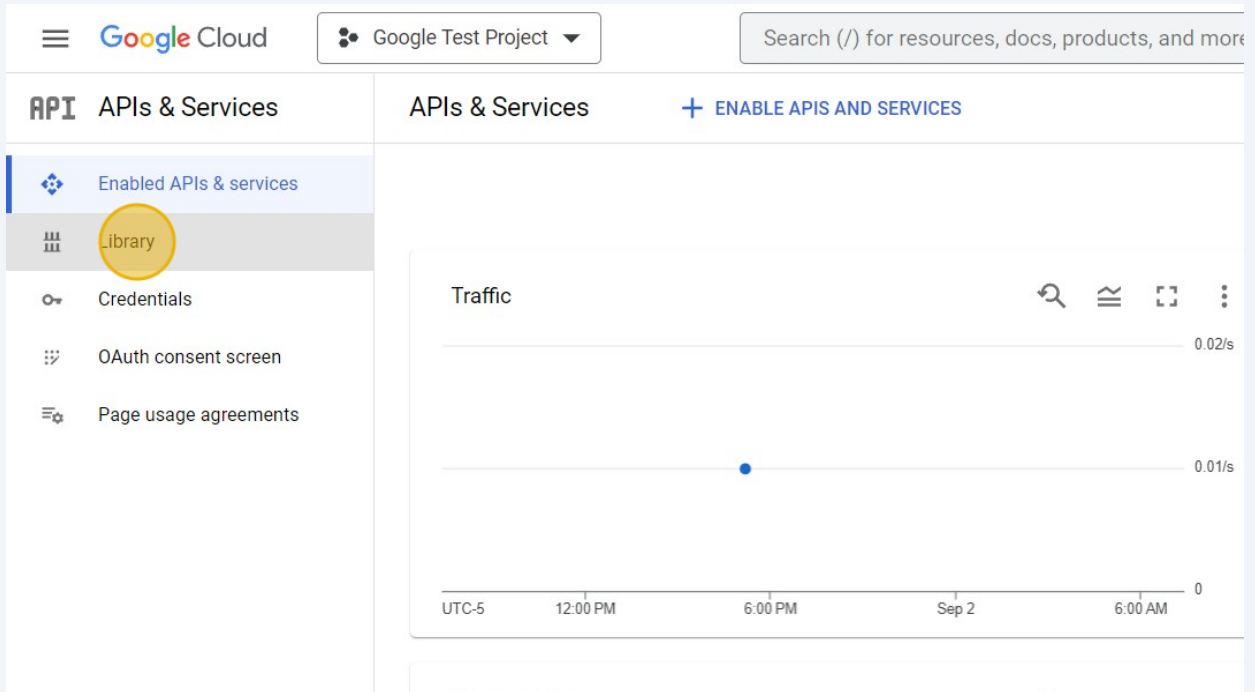

8 Click "Library"