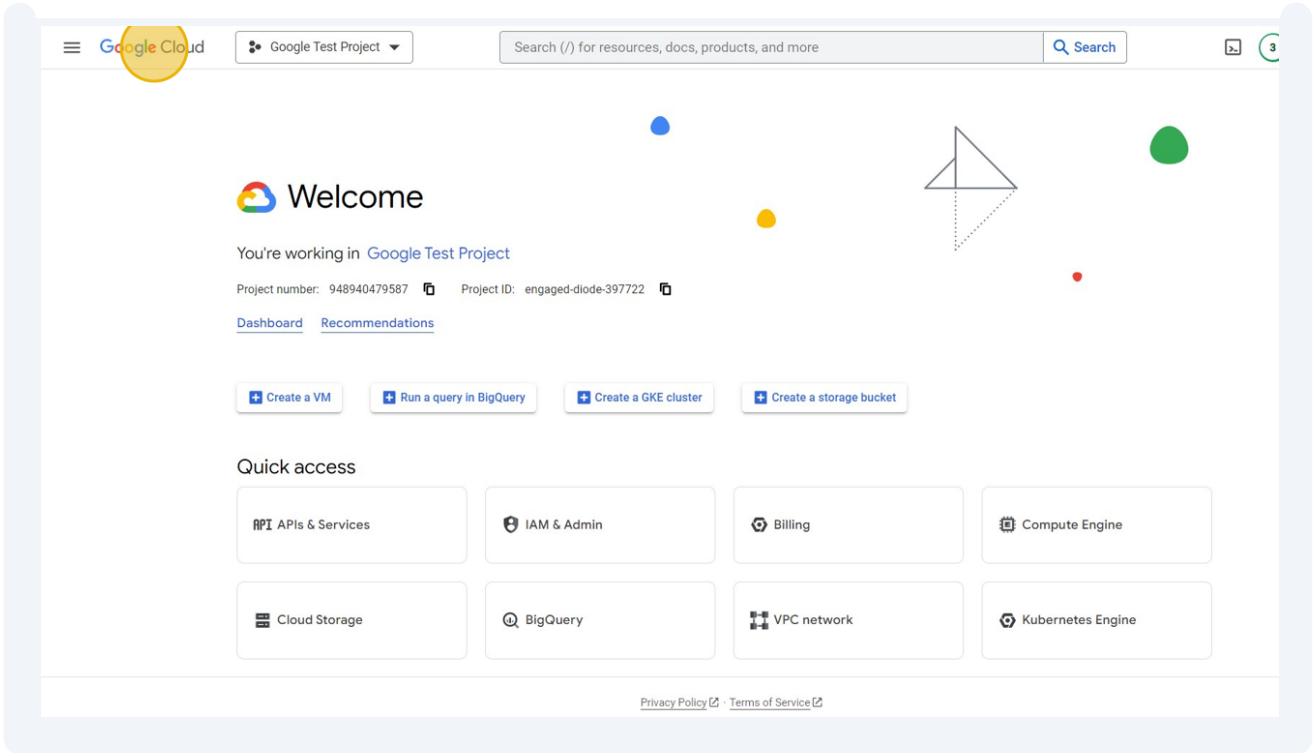

2	Damon Google YT Search
23	Google test
24	Google Test 2

Page 1 of 1 (3 items) < 1 >

[Add](#) [Edit](#) [Delete](#)

5 Switch to tab "Welcome – Google Test Project – Google Cloud console" Click this link.